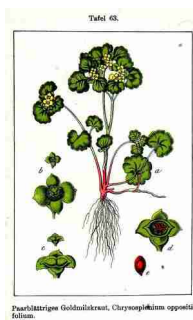

Chrysosplenium oppositifolium L., 1753 **(Dorine à feuilles opposées)**

Identifiants : 1035/chropp

Fiche réalisée par Patrick Le Ménahèze ([Le Potager de mes/nos Rêves](#))
Dernière modification le 18/09/2020

- **Classification/taxinomie :**
  - **Famille :** Saxifragaceae ;
- **Synonymes français :** cresson de roches ;
- **Nom(s) anglais et/ou international(aux) :** golden saxifrage , crisospleni comú (cat) ;
- **Note :** **
- **Note perso :** **
- **Rapport de consommation et comestibilité/consommabilité inférée (partie(s) utilisable(s) et usage(s) alimentaire(s) correspondant(s)) :** Feuilles $0(+x)\mu$. Les feuilles sont utilisées dans les salades et les soupes $0(+x)\mu$.

Précautions à prendre :

ATTENTION : plante protégée en région Centre-TBμ.

- **Catégories :** pscf, pscm ;
- **Illustration(s) (photographie(s) et/ou dessin(s)):**

Par Krause E.H.L., Sturm J., Lutz K.G. (Flora von Deutschland in Abbildungen nach der Natur, Zweite auflage, vol. 7: t. 63 ; 1902), via plantillustrations.org

- **Liens, sources et/ou références :**
  - **"Plants For a Future" (en anglais) et sa traduction Plantes d'Avenir ;**
  - **Wikipedia :**
    - <https://fr.wikipedia.org/wiki/Chrysosplenium_oppositifolium> (en français) ;
    - <https://de.wikipedia.org/wiki/Gegenbl%C3%A4ttriges_Milzkraut> (source en anglais) ;
  - **Tela Botanica :** <https://www.tela-botanica.org/bdtfx-nn-17257-synthese> ;
  - **INPN :** <https://inpn.mnhn.fr/espece/cd_nom/91120> ;
  - **FLEURS DU SUD :**
    <https://www.fleursdusud.fr/index.php/cd/che-cir/523-chrysosplenium-oppositifolium--dorine-a-feuilles-opposees--saxifragacees-> ;