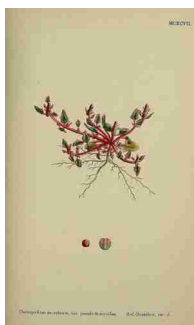

# Chenopodium rubrum L., 1753 (Chénopode rouge)

Identifiants : 1020/cherub

Fiche réalisée par Patrick Le Ménahèze ([Le Potager de mes/nos Rêves](#))  
Dernière modification le 23/09/2020

- **Classification/taxinomie :**
  - **Famille :** Amaranthaceae ;
- **Nom(s) anglais et/ou international(aux) :** pigweed , cenizo rojo (es) ;
- **Note :** \*\*
- **Note perso :** \*\*
- **Rapport de consommation et comestibilité/consommabilité inférée (partie(s) utilisable(s) et usage(s) alimentaire(s) correspondant(s)) :** Ses feuilles sont comestibles (ex. : comme potherbe) ? (1\*)

**Précautions à prendre :**

(1\*)**ATTENTION :** cette plante peut accumuler des nitrates qui sont toxiques ; cela s'explique dans les sols riches en azote. Présence de saponines et d'acide oxalique, pouvant être toxiques à fortes doses : voir fiches toxines, pour plus d'infos.

- **Catégories :** pscf, pscm ;
- **Illustration(s) (photographie(s) et/ou dessin(s)):**

Par Sowerby J.E. (*English Botany, or Coloured Figures of British Plants, 3th ed., vol. 8: t. 1197 ; 1868*), via [plantillustrations.org](#)